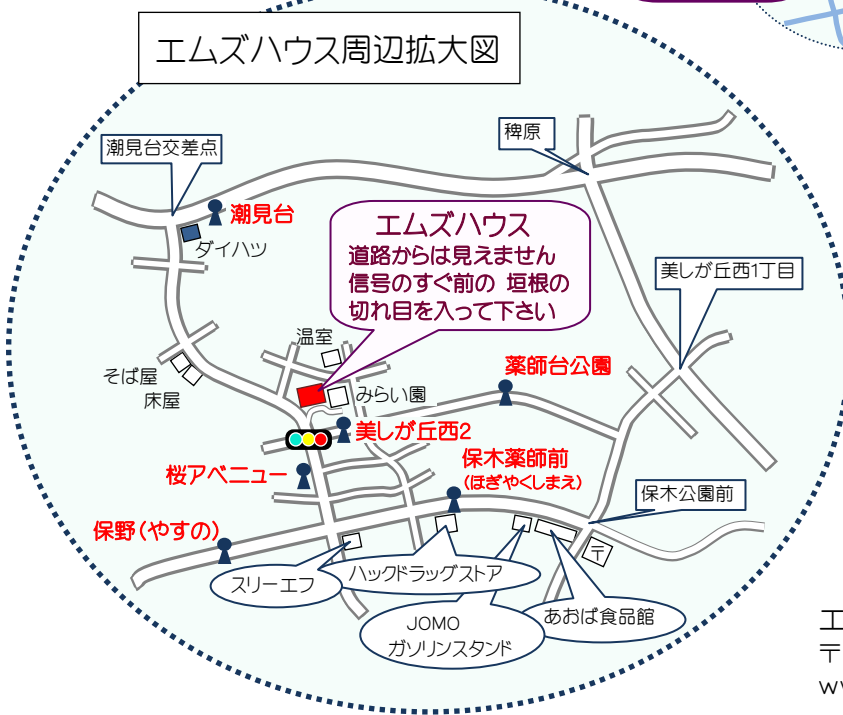

- 自動車 東名高速道路、東名川崎IC出て左折。道なりに4km程の潮見台交差点を左折し、500m先左側にある垣根の切れ目にスタジオの入口があります。
- 電車 東急田園都市線 たまプラーザ駅(急行停車駅) 下車
  - ◆ タクシー 8分
  - ◆ バス 北口バス乗り場 <美しが丘西> 行き 「美しが丘西二丁目」下車 1分
  - <新百合ヶ丘駅> 行き 「潮見台」下車 5分
  - <小田急線柿生駅>行き 「保木(ほぎ)薬師前」下車 3分
- 東急田園都市線 あざみ野駅(急行停車駅)・横浜市営地下鉄3号線 あざみ野駅 下車
  - ◆ バス 西口バス乗り場 <田園調布学園大学前> 行き 「桜アベニュー」下車 2分
- 小田急線 柿生駅・百合ヶ丘駅・新百合ヶ丘駅 下車
  - ◆ タクシー 13分

エムズハウス周辺拡大図

エムズハウス  
道路からは見えません  
信号のすぐ前の 垣根の  
切れ目を入れて下さい

バス停

エムズハウス TEL:045-901-7090  
〒225-0001 神奈川県横浜市青葉区美しが丘西 2-40-8  
www.nagsy.com